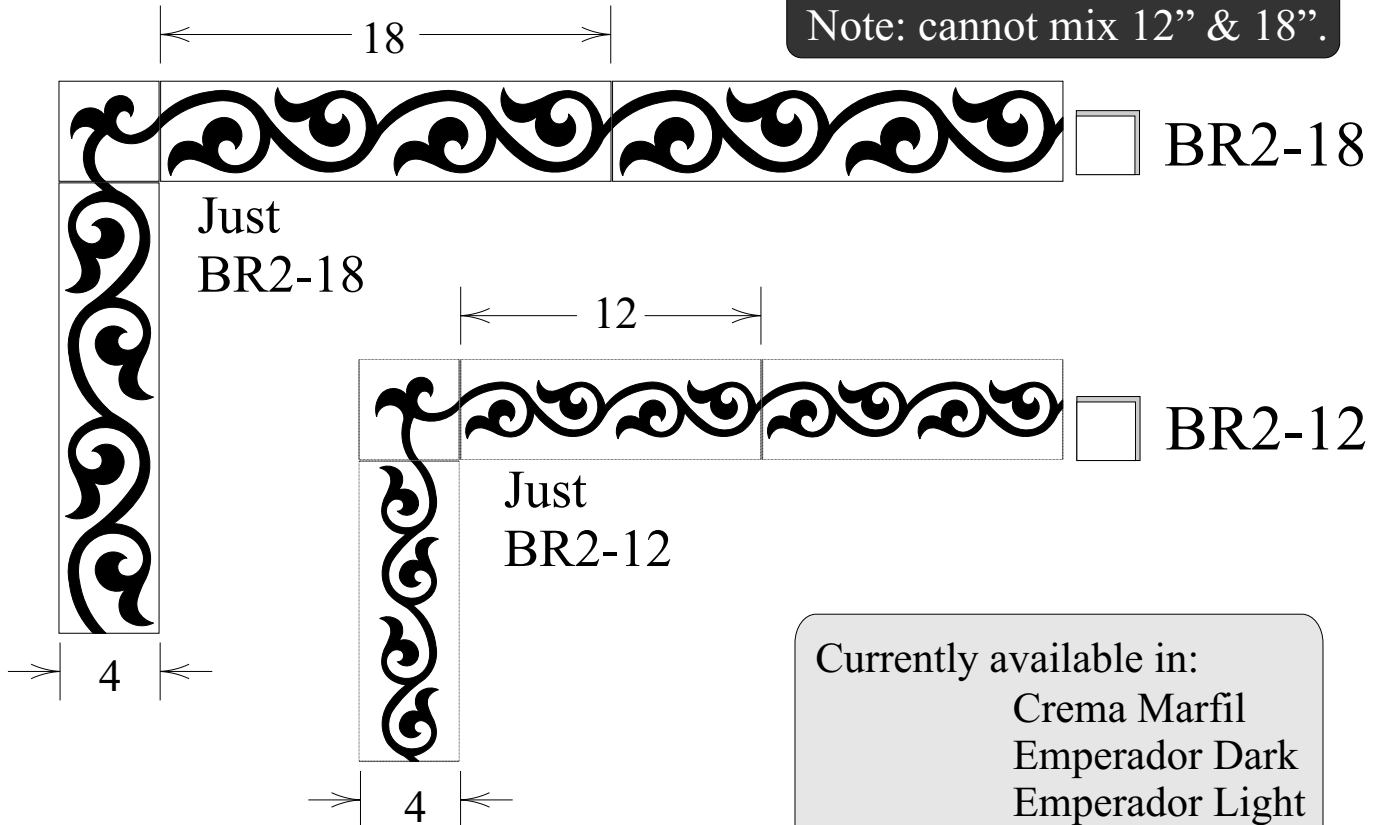

# of Border Tiles

# of Corner Tiles

## Just Border BR2 - \_\_\_

Tile Name

1

Crema Marfil  Emperador Dark  Emperador Light  St. Laurent

2

Crema Marfil  Emperador Dark  Emperador Light  St. Laurent

Note: cannot mix 12" & 18"

Currently available in:  
Crema Marfil  
Emperador Dark  
Emperador Light  
St. Laurent